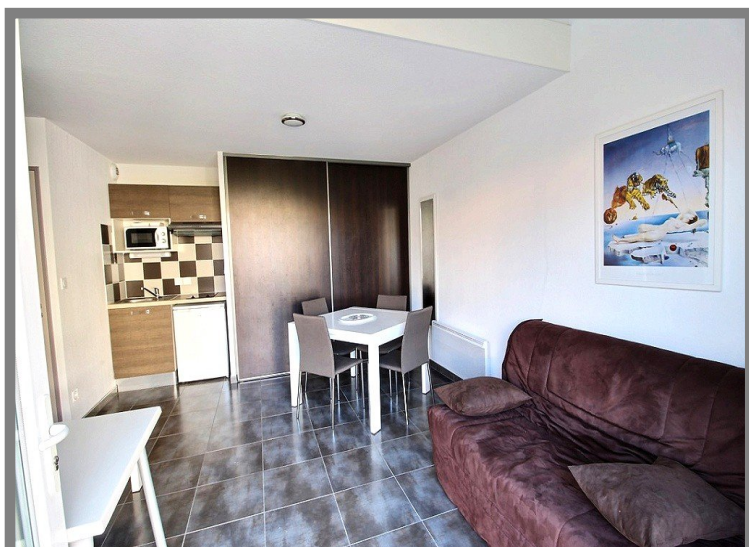

### DESCRIPTION

ACHAT - LATOUR BAS ELNE Dans résidence avec piscine En rez de jardin, appartement récent sous contrat de location. Séjour, cuisine us équipée, 1 chambre, salle de bains, wc ind. terrasse, parking privé sécurisé.