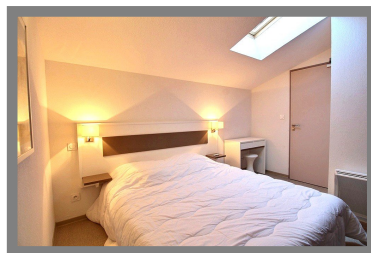

### DESCRIPTION

ACHAT - LATOUR BAS ELNE Dans résidence avec piscine En rez de jardin, appartement récent sous contrat de location. Séjour, cuisine us équipée, 1 chambre, salle de bains, wc ind. terrasse, parking privé sécurisé.