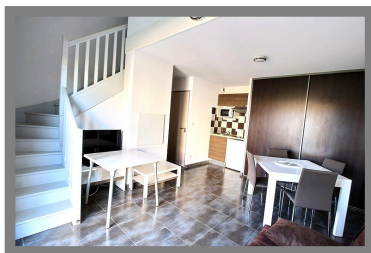

### DESCRIPTION

ACHAT - LATOUR BAS ELNE Dans résidence avec piscine En rez de jardin, appartement récent sous contrat de location. Séjour, cuisine us équipée, 1 chambre, salle de bains, wc ind. terrasse, parking privé sécurisé.